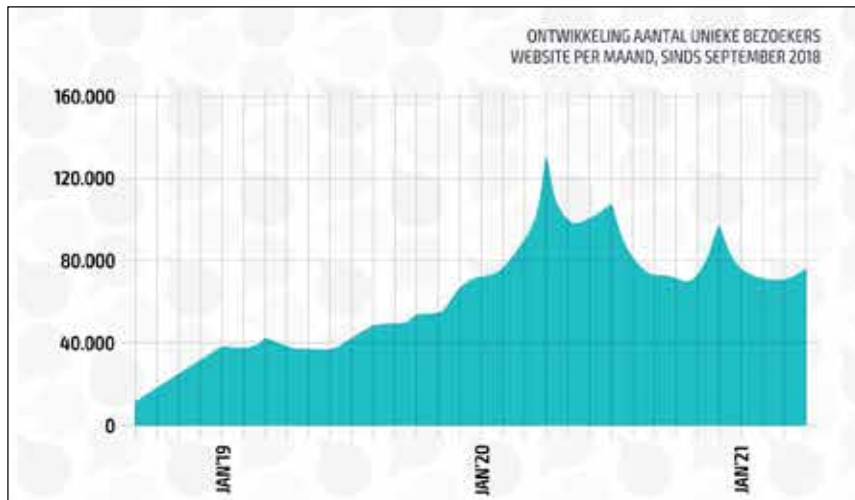

Enorm bereik

De afgelopen jaren heeft SCHIE online een ongekende groei laten zien. Zowel via de website, social media, als de lineaire kanalen. Inmiddels bereiken we dagelijks vele tienduizenden unieke Schiedammers met onze nieuwsberichten, radio- en televisieprogramma's.

De website van SCHIE was in 2020 met ruim 2,4 miljoen visits en bijna 7 miljoen opgevraagde pagina's een absolute hit en is al geruime tijd met stip het best bezochte nieuwsplatform van de stad. Maar ook met SCHIE FM en SCHIE TV scoren we mooie marktaandeelen.

Productie Commercial

Heb je zelf al een passende spot beschikbaar, dan plannen we deze direct voor je in. Als dat niet het geval is, kun je via SCHIE ook terecht bij een van onze partners voor de productie van een commercial. Dat is altijd maatwerk. Prijzen voor een radiospot starten bij 200 euro. Voor tv is het startbedrag 450 euro.

MAANDELIJKS
GEMIDDELD **100+**
NIEUWSVIDEO'S

MAANDELIJKS
GEMIDDELD **240+**
NIEUWSARTIKELEN

MAANDELIJKS
RUIJ **4,5 MILJOEN**
HITS OP SCHIE.NU

MAANDELIJKS
BIJNA **600 DUIZEND**
PAGEVIEWS

MAANDELIJKS
RUIJ **70 DUIZEND**
UNIEKE BEZOEKERS

MEESTE BERICHTEN
OP FACEBOOK EN
MEESTE INTERACTIE
IN SCHIEDAM